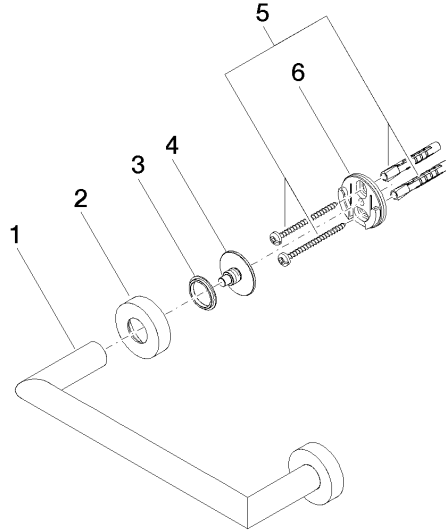

83 020 979

- gauge 200 mm
- width 240mm
- height 40 mm
- rosette Ø 40 mm
- 75mm projection

Fits: LISSÉ, META

	Brushed Chrome	83 020 979-93
	Chrome	83 020 979-00
	Brushed Platinum	83 020 979-06
	Dark Chrome	83 020 979-19
	Light Gold	83 020 979-26
	Brushed Light Gold	83 020 979-27
	Matte Black	83 020 979-33
	Brushed Bronze	83 020 979-42
	Brushed Champagne (22kt Gold)	83 020 979-46
	Champagne (22kt Gold)	83 020 979-47
	Brushed Dark Platinum	83 020 979-99

83 020 979

mm [inches]

83 020 979

Parts for other finishes can be found here: [Chrome](#)

Spare parts list

No.	Item Number	Name	Quantity used	Delivery time
1	05 28 22 545 00-93	holder	1	20
2	08 27 97 502-93	rosette	2	20
3	08 30 11 517 90	ring	2	2
4	08 17 97 560 90	holder	2	2
5	05 30 31 025 00 90	fixing set	2	2
6	08 17 97 501 07	holder	2	2